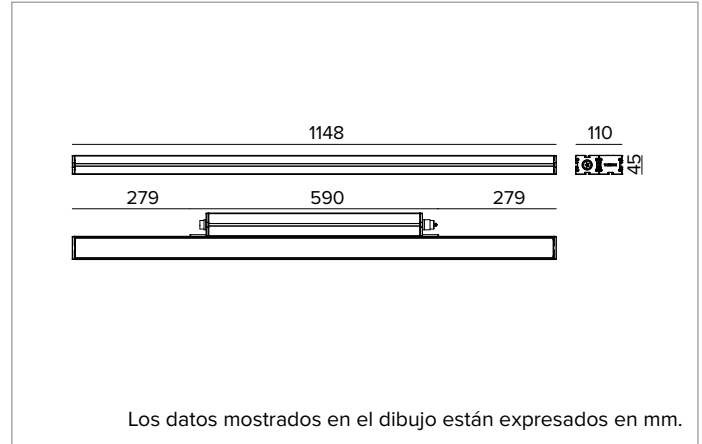

E0544GSL822ELBA | JEDI NOVA 55 Proyector Side Box Proyector lineal orientable de LED

	2200K	H(m)	D(m)	E _{max} (lx)
	Ra80		12°	
	Fixture Power	70W	1	0.20
	Source Flux	7892lm	2	0.41
	Fixture Flux	6127lm	3	0.61
	Efficacy	88lm/W	4	0.82
TS2118	I _{max} =11931cd/klm	I _{max}	94163cd	5
			1.02	3767

Óptica: LENTE

Apertura del haz de luz: GRZ 10°x10°

Eficiencia óptica: 78%

Flujo luminaria: 6127lm

Rendimiento luminoso: 88lm/W

Seguridad fotobiológica: Conforme al grupo de riesgo RG1 (Riesgo Bajo)

CARACTERÍSTICAS MECÁNICAS